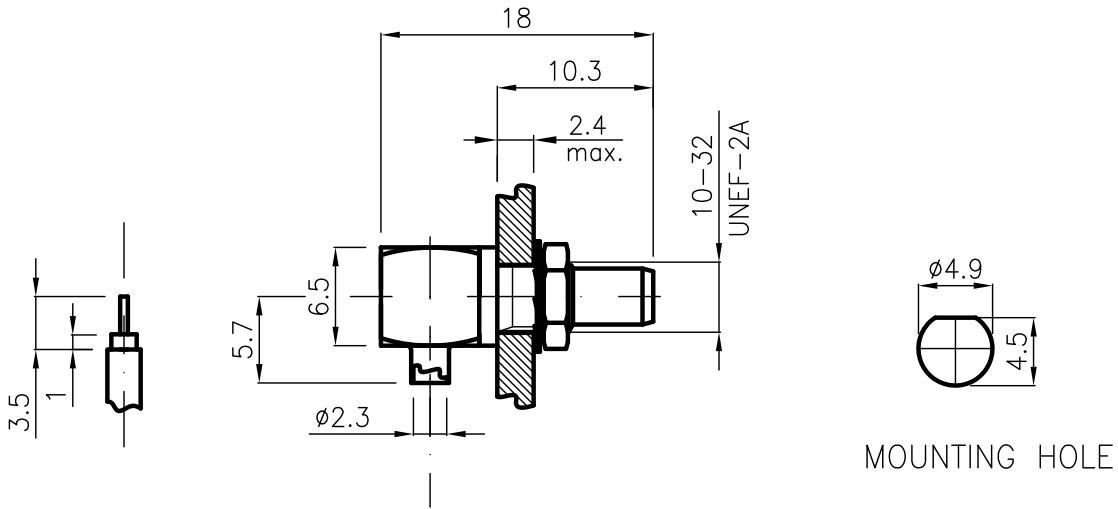

DIST.

A TERMINI DI LEGGE E' VIETATA LA RIPRODUZIONE O LA NOTIFICAZIONE DI QUESTO DISEGNO A TERZI SENZA AUTORIZZAZIONE

MOUNTING HOLE

SPECIFICATIONS

Mating and dimensions

as per CECC 22130

MATERIALS AND FINISH

Body	Brass	Au
Centre contact	Brass	Au
Nut	Brass	Au
Other metal parts	Brass	Au
Insulator	PTFE	

FOR CABLE: 0.085"

MOD. 101

			DENOMINAZIONE		
			50 Ohm-SERIES SMS COAXIAL CONNECTOR RIGHT ANGLE BULKHEAD SOCKET		
SCALA		2:1	CONTR. CUCCHI I.		DATA 04.06.04
REV.	N° MOD.	DATA	FILE	APPROV. CUCCHI M.	DIS. Lorenzon I.
/	EMESSO	04.06.04	GPG52001C		