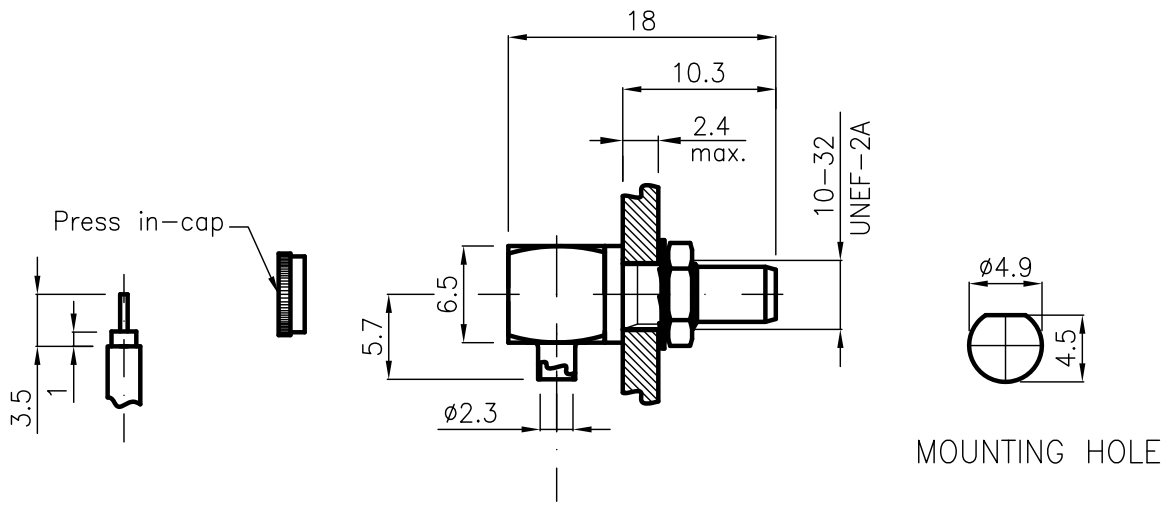

DIST.

A TERMINI DI LEGGE E' VIETATA LA RIPRODUZIONE O LA NOTIFICAZIONE DI QUESTO DISEGNO A TERZI SENZA AUTORIZZAZIONE

SPECIFICATIONS

Mating and dimensions as per CECC 22130

MATERIALS AND FINISH

Body	Brass	Au
Centre contact	Brass	Au
Nut	Brass	Au
Other metal parts	Brass	Au
Insulator	PTFE	

FOR CABLE: 0.085"

MOD. 101

			DENOMINAZIONE			
			50 Ohm-SERIES SMS COAXIAL CONNECTOR RIGHT ANGLE BULKHEAD SOCKET			
/	EMESSO	01.10.04	SCALA	2:1	CONTR. CUCCHI I.	DATA
REV.	N° MOD.	DATA	FILE	GPG55001C	APPROV. CUCCHI M.	DIS. Lorenzon I.
						N° CODICE
						GPG.55.001