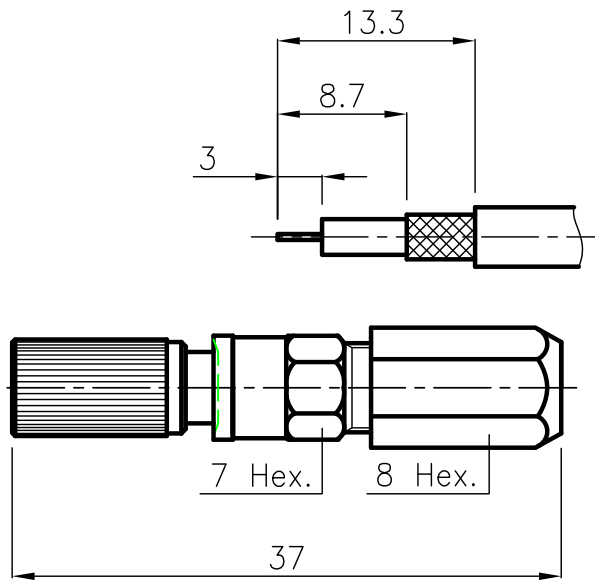

DIST.

A TERMINI DI LEGGE E' VIETATA LA RIPRODUZIONE O LA NOTIFICAZIONE DI QUESTO DISEGNO A TERZI SENZA AUTORIZZAZIONE

SPECIFICATIONS

Mating and dimensions as per CECC 22230

MATERIALS AND FINISH

Body	CW 614 N (UNI EN 12464)	Ni
Center contact	Beryllium copper	Au
Resilient outer plug contacts	Beryllium copper	Au
Insulator	PTFE	
Other metal parts	CW 614 N (UNI EN 12464)	Ni

FOR CABLE : 2.5C-2V

MOD. 101

			DENOMINAZIONE			
			75 Ohm - 1.0/2.3 SERIES COAXIAL CONNECTOR PLUG			
			SCALA 2:1	CONTR.	DATA 21.03.00	N° CODICE
REV.	N° MOD.	DATA	FILE BSD5291C	APPROV. A.Q.	DIS.	BSD.52.901