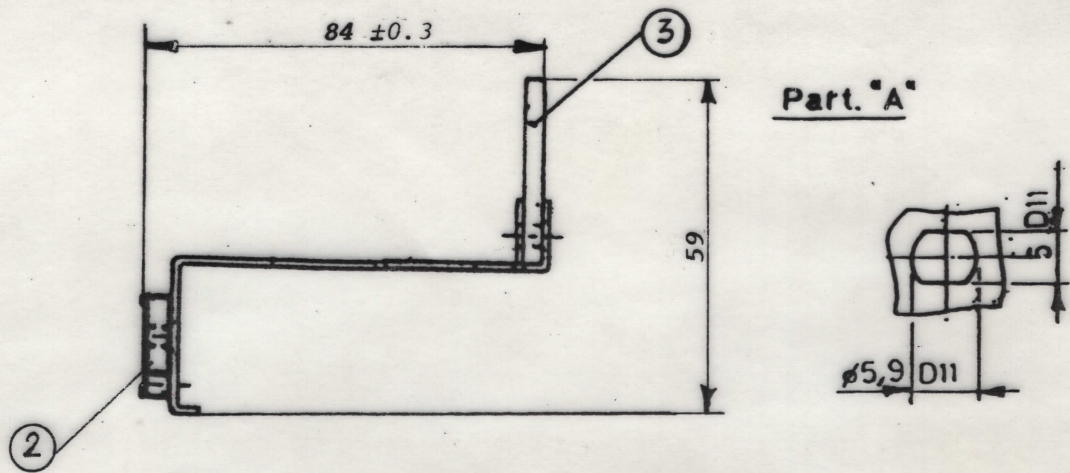

PDF

A TERMINI DI LEGGE E' VIETATA LA RIPRODUZIONE O LA NOTIFICAZIONE DI QUESTO DISEGNO A TERZI SENZA AUTORIZZAZIONE SCRITTA

M.B. 101C

Part. "A"

LEGGENDA

- ① Sataffa supporto connettori in ottone nichelato
- ② Portacartellino e cartellino
- ③ Basetta in policarbonato colore grigio (RAL 7C01)
- ④ Piastrina di fissaggio in ottone nichelato
- ⑤ Vite di fissaggio con rondella e dado (M 4)

1) STAMPIGLIARE m m

			DENOMINAZIONE		<b>CM s.r.l.</b> -ITALY-
			STRISCIA PER TERMINAZIONE A 16 PASSANTI		
			SCALA	CONTR. <i>[Signature]</i>	N° CODICE
			FILE	BATA 14.04.98	
REV.	N° MOD.	BAM	APPROV. A.O. <i>[Signature]</i>	DIS. <i>[Signature]</i>	N° CODICE
					BAM.16.001