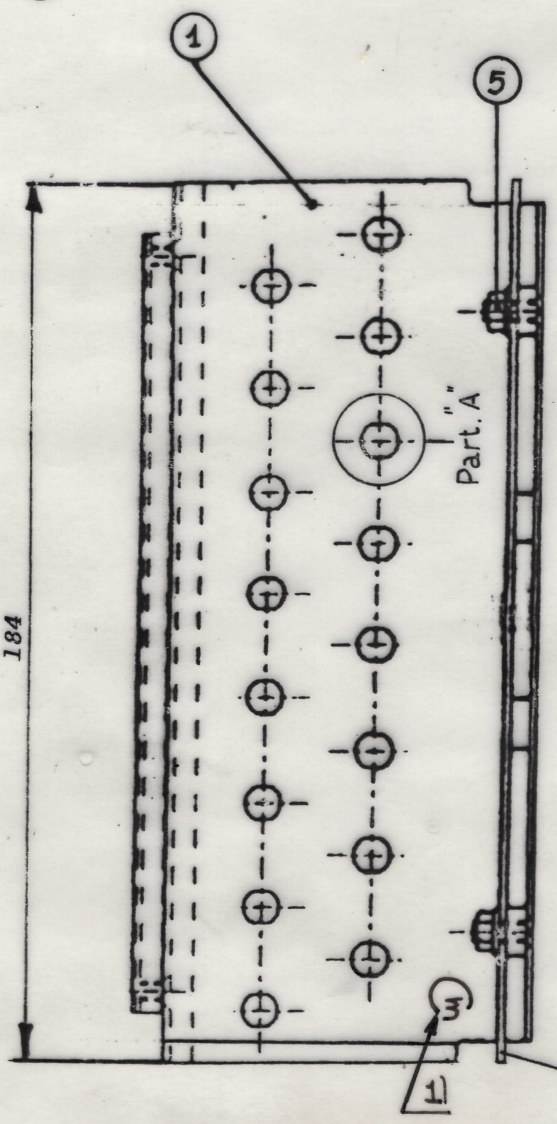

PDF

A TERMINI DI LEGGE E' VIETATA LA RIPRODUZIONE O LA NOTIFICAZIONE DI QUESTO DISEGNO A TERZI SENZA AUTORIZZAZIONE SCRITTA

M.B. 101C

Part. "A"

LEGGENDA

- ① Sataffa supporto connettori in ottone nichelato
- ② Portacartellino e cartellino
- ③ Basetta in policarbonato colore grigio (RAL 7C01)
- ④ Piastrina di fissaggio in ottone nichelato
- ⑤ Vite di fissaggio con rondella e dado (M 4)

1) STAMPIGLIARE m m

			DENOMINAZIONE		<b>CM s.r.l.</b> -ITALY-
			STRISCIA PER TERMINAZIONE A 16 PASSANTI		
			SCALA	CONTR. <i>[Signature]</i>	N° CODICE
			FILE	BATA 14.04.98	
REV.	N° MOD.	BAM	APPROV. A.O. <i>[Signature]</i>	DIS. <i>[Signature]</i>	N° CODICE
					BAM.16.001