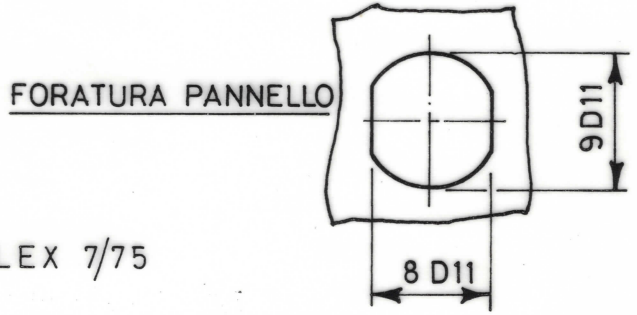

VV

COPIA A:  
 PDF

4/1-20-1  
 01  
 02  
 03  
 04-ED  
 05-ED  
 06

<u>CODICE</u>	<u>CAVO....</u>
APD.52.001	2YCCY 0,7/4,4 - FLEX 7/75
APD.52.002	_____
APD.52.003	2YCY 0,7/4,4 - 2YC(mS)CY 0,5/3,0 ; FLEX 6/75
APD.52.004	2YCCY 0,4/2,5 - 2YC(mS)CY 0,4/2,5 - ST 121 - FLEX 5/75
APD.52.005	RG 59B/U ; ST 120 ; ST 271
APD.52.006	_____
* APD.52.007	ST 214

\* SOSTITUITO DA APD.52.005

APD.52.004 VALE ANCHE PER FLEX 4/75 E 2,5C-FXW

ISTRUZIONI DI ASSEMBLAGGIO : A2/1 - 3

DISEGNATO <i>Vino</i> VISTO <i>CONTR.</i> DATA 29-09-1987 SCALA 2:1 NOTE	DENOMINAZIONE CONNETTORE SERIE 1,6/5,6 - 75Ω PRESA DIRITTA DA PANNELLO A GHIERE LIBERE ESECUZIONE CON SERRACAVO	CODICE APD.52.0XX