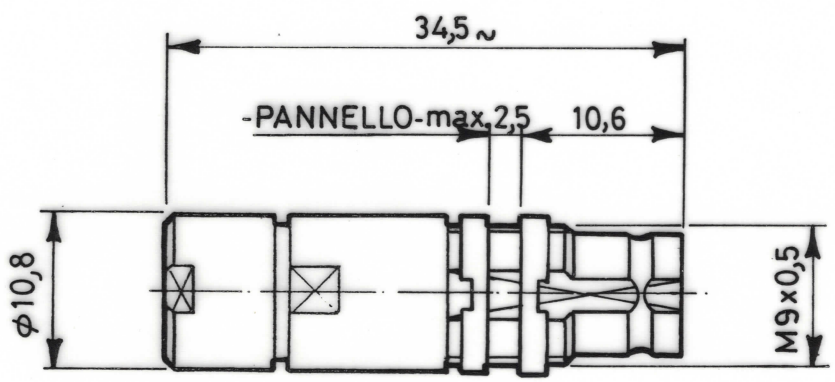

VV

COPIA A:  
 PDF

4/1-20-1  
 01  
 02  
 03  
 04-ED  
 05-ED  
 06

<u>CODICE</u>	<u>CAVO....</u>
APD.52.001	2YCCY 0,7/4,4 - FLEX 7/75
APD.52.002	_____
APD.52.003	2YCY 0,7/4,4 - 2YC(mS)CY 0,5/3,0 ; FLEX 6/75
APD.52.004	2YCCY 0,4/2,5 - 2YC(mS)CY 0,4/2,5 - ST 121 - FLEX 5/75
APD.52.005	RG 59B/U ; ST 120 ; ST 271
APD.52.006	_____
* APD.52.007	ST 214

\* SOSTITUITO DA APD.52.005

APD.52.004 VALE ANCHE PER FLEX 4/75 E 2,5C-FXW

ISTRUZIONI DI ASSEMBLAGGIO : A2/1 - 3

DISEGNATO <i>Vino</i> VISTO <i>CONTR.</i> DATA 29-09-1987 SCALA 2:1 NOTE	DENOMINAZIONE CONNETTORE SERIE 1,6/5,6 - 75Ω PRESA DIRITTA DA PANNELLO A GHIERE LIBERE ESECUZIONE CON SERRACAVO	CODICE APD.52.0XX