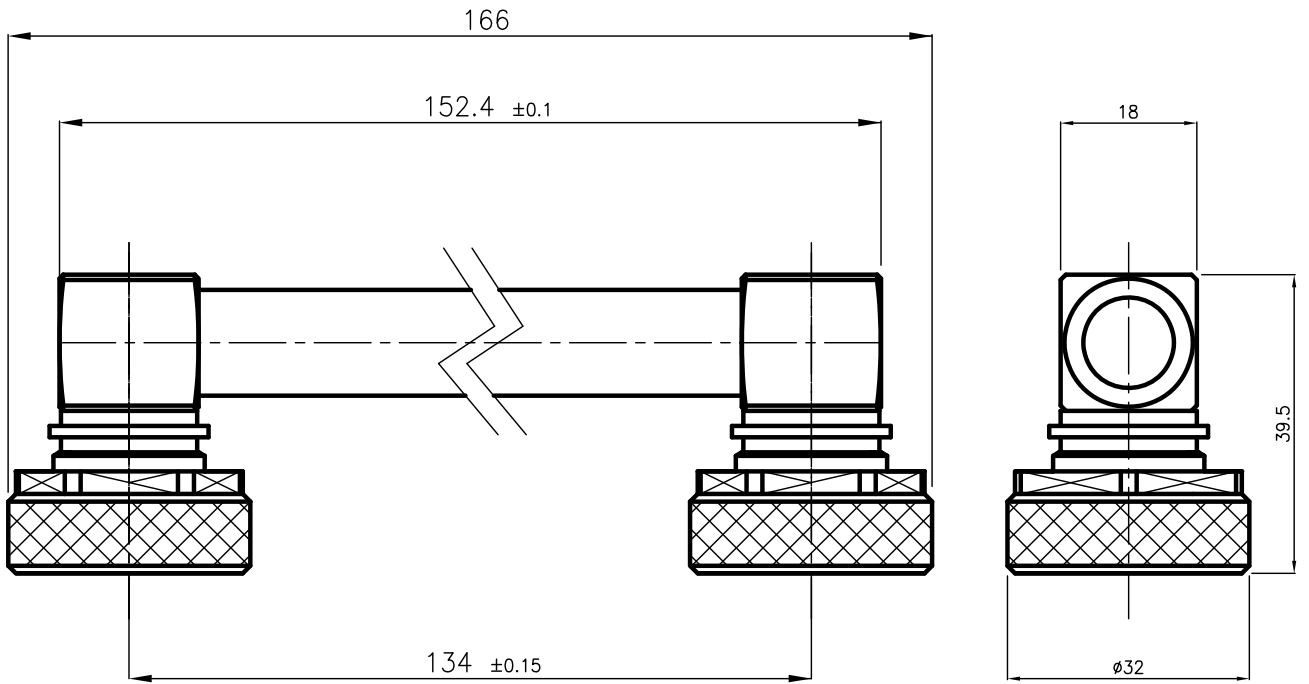

DIST.

A TERMINI DI LEGGE E' VIETATA LA RIPRODUZIONE O LA NOTIFICAZIONE DI QUESTO DISEGNO A TERZI SENZA AUTORIZZAZIONE

SPECIFICATIONS

Mating and dimensions

as per CECC 22190

MATERIALS AND FINISH

Body	BRASS	Ag 5 μ / White Bronze
Center contact	BRASS	Ag 5 μ
Insulator	PTFE	
Other metal parts	BRASS	Ni 5 μ
Gaskets	Silicone rubber	

ELECTRICAL

Frequency range

VSWR

0 ÷ 1 GHz

≤ 1.05 (32 dB)

MOD. 101

			DENOMINAZIONE			
			PONTICELLO DOPPIO 7/16 SPINA 50 Ohm			
SCALA		1:1	CONTR. CUCCHI I.		DATA	N° CODICE
FILE		RSP01001C	APPROV. CUCCHI M.		DIS. Lorenzon I.	
REV.	N° MOD.	DATA			RSP.01.001	