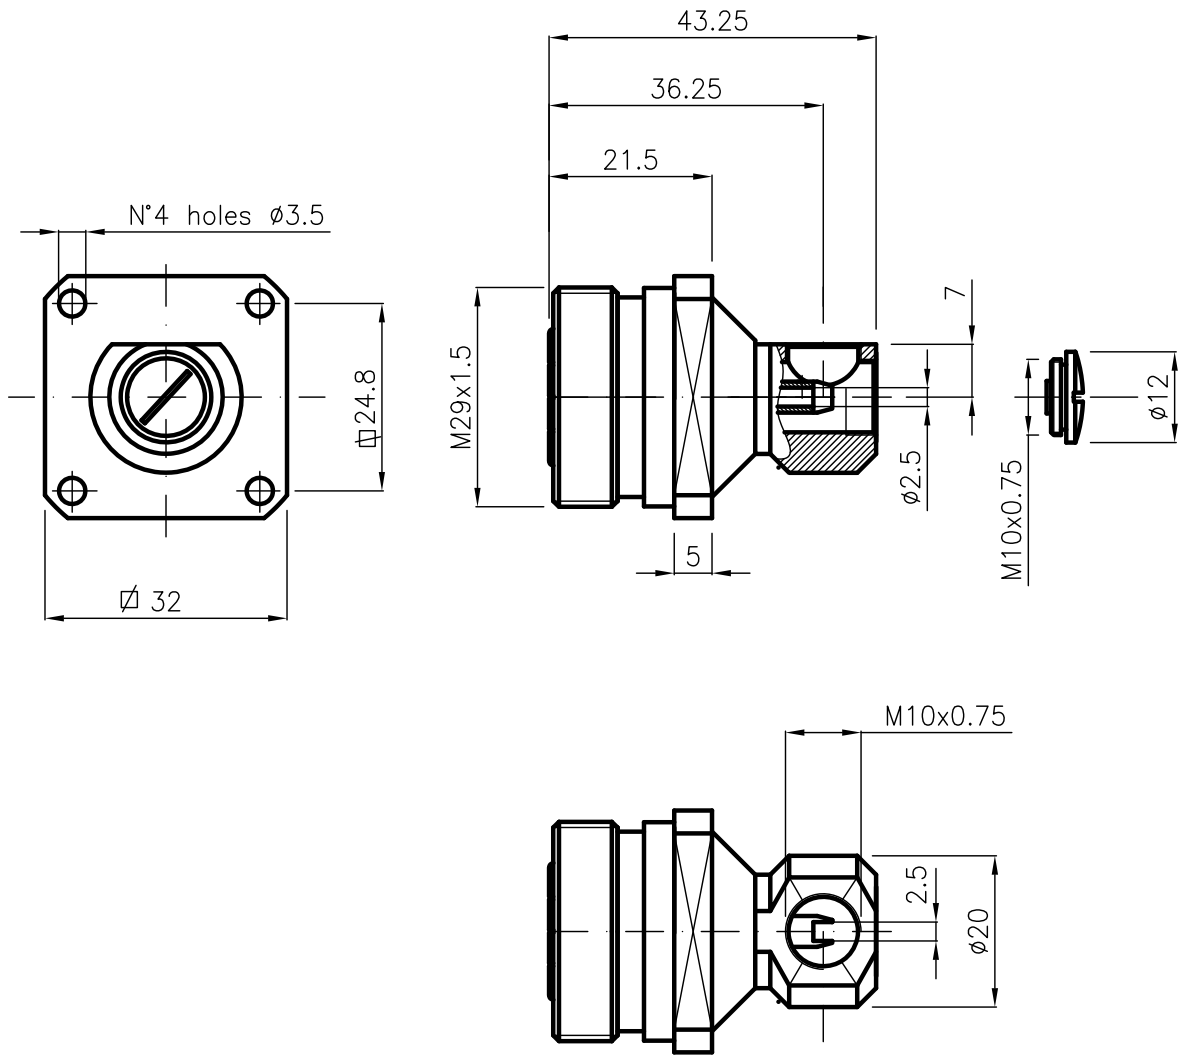

DIST.

A TERMINI DI LEGGE E' VIETATA LA RIPRODUZIONE O LA NOTIFICAZIONE DI QUESTO DISEGNO A TERZI SENZA AUTORIZZAZIONE

SPECIFICATIONS

Mating and dimensions as per CECC 22190

MATERIALS AND FINISH

Body	Brass	White Bronze
Center Contact	Spring Bronze	Ag 5μ min.
Outer Contact	Brass	Ag 5μ min.
Insulator	PTFE	

MOD. 101

			DENOMINAZIONE		
			50 Ohm - 7/16 SERIES SOCKET CONNECTOR		
			SCALA 1 : 1	CONTR. Cucchi I	DATA 13.11.06
REV.	N° MOD.	DATA	FILE RPD02001C	APPROV. A.Q. Cucchi M.	DIS. Cucchi I
					N° CODICE
					RPD.02.001