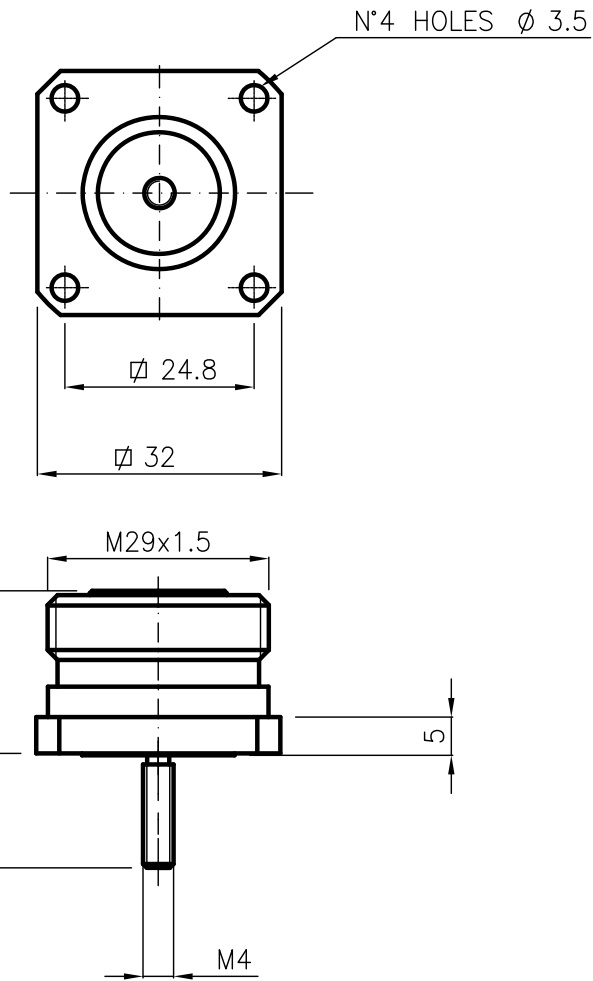

DIST.

A TERMINI DI LEGGE E' VIETATA LA RIPRODUZIONE O LA NOTIFICAZIONE DI QUESTO DISEGNO A TERZI SENZA AUTORIZZAZIONE

SPECIFICATIONS

Mating and dimensions as per CECC 22190

MATERIALS AND FINISH

Body	Brass	White Bronze
Insulator	PTFE	
Center contact	Spring Bronze	Ag 5 μ

MOD. 101

			DENOMINAZIONE			
			50 Ohm - 7/16 SERIES CONNECTOR FIXED PANEL SOCKET			
		SCALA	1:1	CONTR.	CUCCHI I.	DATA
		ISSUED	05.12.03	APPROV.	CUCCHI M.	05.12.03
REV.	N° MOD.	DATA	FILE	RPD04024C		DIS.
						N° CODICE
						RPD.04.024