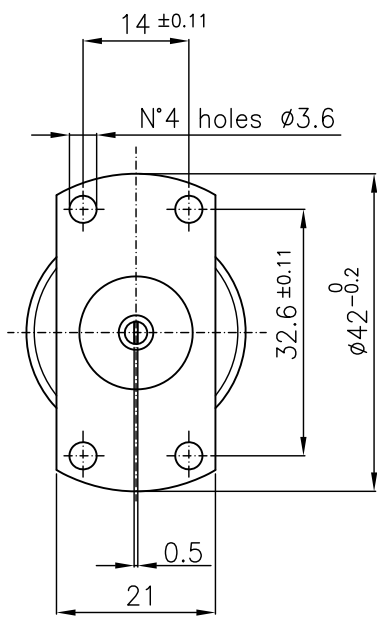

DIST.

A TERMINI DI LEGGE E' VIETATA LA RIPRODUZIONE O LA NOTIFICAZIONE DI QUESTO DISEGNO A TERZI SENZA AUTORIZZAZIONE

SPECIFICATIONS

Mating and dimensions

as per CECC 22190

MATERIALS AND FINISH

Body	Brass	White Bronze
Insulator	PTFE	PTFE
Center contact	Spring Bronze	Ag8 μ
Outer contact	Brass	Ag5 μ

MOD. 101

			DENOMINAZIONE				
			7/16 SERIES CONNECTOR - 50 Ohm STRAIGHT SOCKET SPECIAL FLANGE				
			SCALA 1:1	CONTR. CUCCHI I.	DATA 18.09.02	N° CODICE	
REV.	N° MOD.	DATA	FILE RPD0602C	APPROV. CUCCHI M.	DIS. TORTI E.	RPD.06.002	