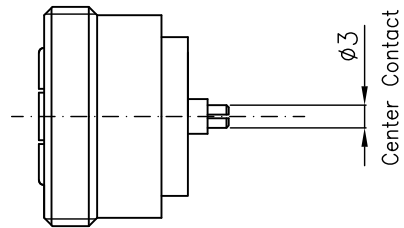

DIST.

A TERMINI DI LEGGE E' VIETATA LA RIPRODUZIONE O LA NOTIFICAZIONE DI QUESTO DISEGNO A TERZI SENZA AUTORIZZAZIONE

SPECIFICATIONS

Mating and dimensions

as per CECC 22190

MATERIALS AND FINISH

Body	Brass	White Bronze
Insulator	PTFE	PTFE
Center contact	Spring Bronze	Ag8 μ
Outer contact	Brass	Ag5 μ

MOD. 101

			DENOMINAZIONE				
			7/16 SERIES CONNECTOR - 50 Ohm STRAIGHT SOCKET SPECIAL FLANGE				
			SCALA 1:1	CONTR. CUCCHI I.	DATA 18.09.02	N° CODICE	
REV.	N° MOD.	DATA	FILE RPD0602C	APPROV. CUCCHI M.	DIS. TORTI E.	RPD.06.002	