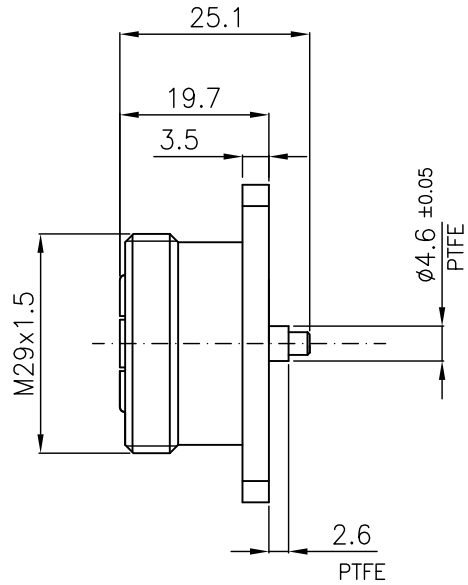

DIST.

A TERMINI DI LEGGE E' VIETATA LA RIPRODUZIONE O LA NOTIFICAZIONE DI QUESTO DISEGNO A TERZI SENZA AUTORIZZAZIONE

SPECIFICATIONS

Mating and dimensions

as per CECC 22190

MATERIALS AND FINISH

Body	Brass	White Bronze
Insulator	PTFE	PTFE
Center contact	Spring Bronze	Ag8 μ
Outer contact	Brass	Ag5 μ

MOD. 101

			DENOMINAZIONE				
			7/16 SERIES CONNECTOR - 50 Ohm STRAIGHT SOCKET SPECIAL FLANGE				
			SCALA 1:1	CONTR. CUCCHI I.	DATA 18.09.02	N° CODICE	
REV.	N° MOD.	DATA	FILE RPD0602C	APPROV. CUCCHI M.	DIS. TORTI E.	RPD.06.002	