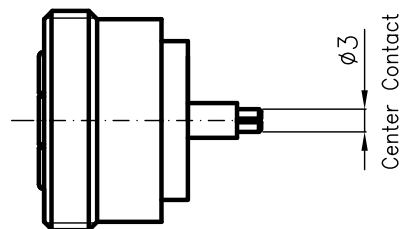

DIST.

A TERMINI DI LEGGE E' VIETATA LA RIPRODUZIONE O LA NOTIFICAZIONE DI QUESTO DISEGNO A TERZI SENZA AUTORIZZAZIONE

SPECIFICATIONS

Mating and dimensions

as per CECC 22190

MATERIALS AND FINISH

Body	Brass	White Bronze
Insulator	PTFE	PTFE
Center contact	Spring Bronze	Ag8 $\mu$
Outer contact	Brass	Ag5 $\mu$

MOD. 101

			DENOMINAZIONE		
			7/16 SERIES CONNECTOR - 50 Ohm STRAIGHT SOCKET SPECIAL FLANGE		
SCALA		1:1	CONTR. CUCCHI I.		DATA 01.10.02
FILE		RPD0603C	APPROV. CUCCHI M.		DIS. TORTI E.
REV.	N° MOD.	DATA			
/	ISSUED	01.10.02			