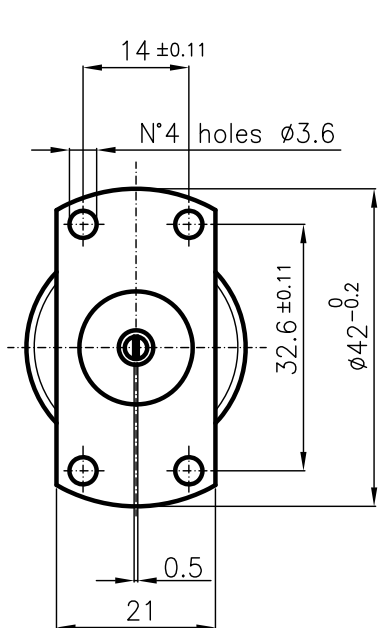

DIST.

A TERMINI DI LEGGE E' VIETATA LA RIPRODUZIONE O LA NOTIFICAZIONE DI QUESTO DISEGNO A TERZI SENZA AUTORIZZAZIONE

SPECIFICATIONS

Mating and dimensions

as per CECC 22190

MATERIALS AND FINISH

Body	Brass	White Bronze
Insulator	PTFE	PTFE
Center contact	Spring Bronze	Ag8 $\mu$
Outer contact	Brass	Ag5 $\mu$

MOD. 101

			DENOMINAZIONE		
			7/16 SERIES CONNECTOR - 50 Ohm STRAIGHT SOCKET SPECIAL FLANGE		
SCALA		1:1	CONTR. CUCCHI I.		DATA 01.10.02
FILE		RPD0603C	APPROV. CUCCHI M.		DIS. TORTI E.
REV.	N° MOD.	DATA			
/	ISSUED	01.10.02			