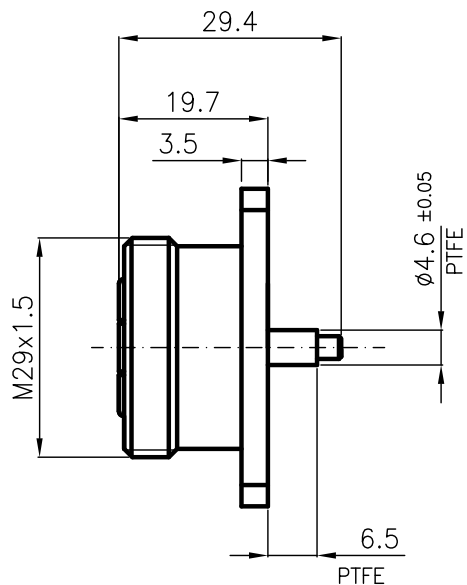

DIST.

A TERMINI DI LEGGE E' VIETATA LA RIPRODUZIONE O LA NOTIFICAZIONE DI QUESTO DISEGNO A TERZI SENZA AUTORIZZAZIONE

SPECIFICATIONS

Mating and dimensions

as per CECC 22190

MATERIALS AND FINISH

Body	Brass	White Bronze
Insulator	PTFE	PTFE
Center contact	Spring Bronze	Ag8 $\mu$
Outer contact	Brass	Ag5 $\mu$

MOD. 101

			DENOMINAZIONE		
			7/16 SERIES CONNECTOR - 50 Ohm STRAIGHT SOCKET SPECIAL FLANGE		
SCALA		1:1	CONTR. CUCCHI I.		DATA 01.10.02
FILE		RPD0603C	APPROV. CUCCHI M.		DIS. TORTI E.
REV.	N° MOD.	DATA			
/	ISSUED	01.10.02			