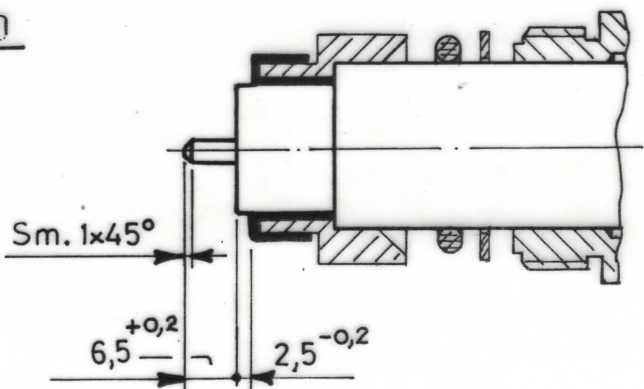

INTESTATURA CAVO

DISEGNATO <i>Mino</i>	DENOMINAZIONE
VISTO <i>Mino</i> CONTR.	CONNETTORE SERIE BNC - 50 Ohm
DATA 24.11.92	PRESA DIRITTA VOLANTE CON SERRACAPO PER CAVO RG 35B/U
SCALA 1 : 1	
NOTE	