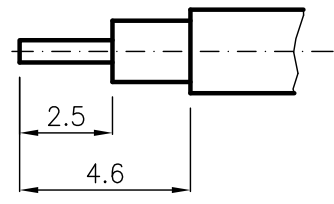

DIST.

A TERMINI DI LEGGE E' VIETATA LA RIPRODUZIONE O LA NOTIFICAZIONE DI QUESTO DISEGNO A TERZI SENZA AUTORIZZAZIONE

PANEL CUTOUT DIMENSIONS

SPECIFICATIONS

Mating and dimensions as per CECC 22220

MATERIALS AND FINISH

Body	Brass	White Bronze
Center contact	Beryllium copper	Au
Insulator	PTFE	
Other metal parts	Brass	White Bronze

MOD. 101

DENOMINAZIONE		
MCX BULKHEAD SOCKET 50 Ohm FOR CABLE 0.086"		
SCALA	5:1	CONTR. CUCCHI I.
FILE	MPD50501C	DATA 13.11.06
REV.	N° MOD.	DATA
	EMESSO	13.11.06
	APPROV.	CUCCHI M.
	DIS.	ARONICA R.