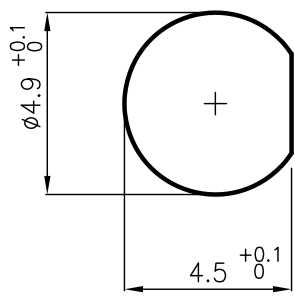

DIST.

A TERMINI DI LEGGE E' VIETATA LA RIPRODUZIONE O LA NOTIFICAZIONE DI QUESTO DISEGNO A TERZI SENZA AUTORIZZAZIONE

PANEL CUTOUT DIMENSIONS

SPECIFICATIONS

Mating and dimensions as per CECC 22220

MATERIALS AND FINISH

Body	Brass	White Bronze
Center contact	Beryllium copper	Au
Insulator	PTFE	
Other metal parts	Brass	White Bronze

MOD. 101

DENOMINAZIONE		
MCX BULKHEAD SOCKET 50 Ohm FOR CABLE 0.086"		
SCALA	5:1	CONTR. CUCCHI I.
FILE	MPD50501C	DATA 13.11.06
REV.	N° MOD.	DATA
	EMESSO	13.11.06
	APPROV.	CUCCHI M.
	DIS.	ARONICA R.