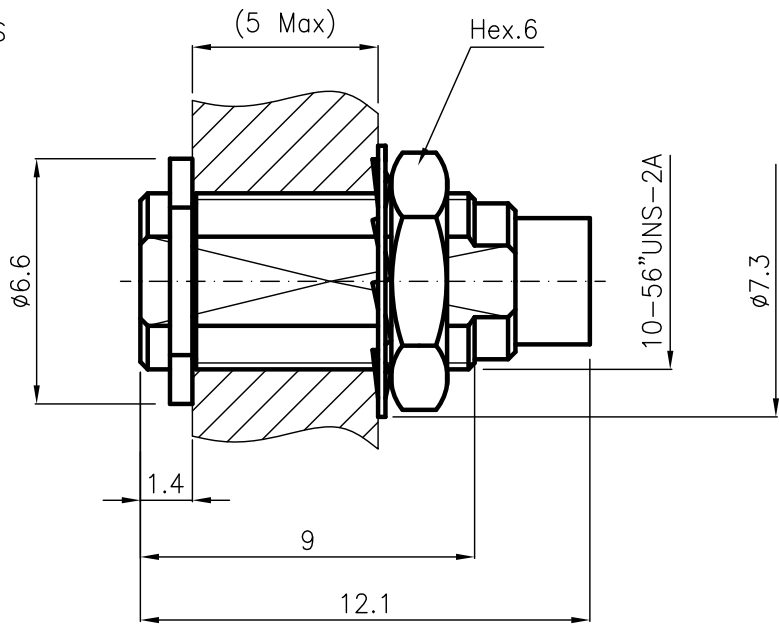

DIST.

A TERMINI DI LEGGE E' VIETATA LA RIPRODUZIONE O LA NOTIFICAZIONE DI QUESTO DISEGNO A TERZI SENZA AUTORIZZAZIONE

PANEL CUTOUT DIMENSIONS

SPECIFICATIONS

Mating and dimensions as per CECC 22220

MATERIALS AND FINISH

Body	Brass	White Bronze
Center contact	Beryllium copper	Au
Insulator	PTFE	
Other metal parts	Brass	White Bronze

MOD. 101

DENOMINAZIONE		
MCX BULKHEAD SOCKET 50 Ohm FOR CABLE 0.086"		
SCALA	5:1	CONTR. CUCCHI I.
FILE	MPD50501C	DATA 13.11.06
REV.	N° MOD.	DATA
	EMESSO	13.11.06
	APPROV.	CUCCHI M.
	DIS.	ARONICA R.