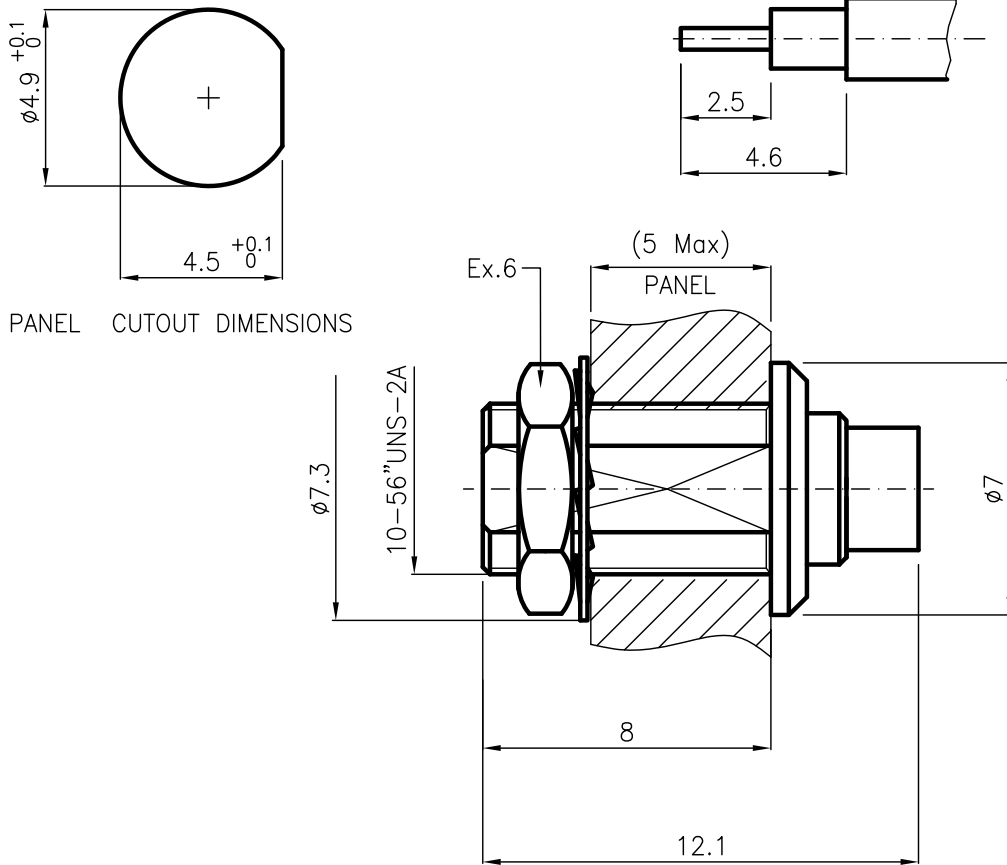

DIST.

A TERMINI DI LEGGE E' VIETATA LA RIPRODUZIONE O LA NOTIFICAZIONE DI QUESTO DISEGNO A TERZI SENZA AUTORIZZAZIONE

SPECIFICATIONS

Mating and dimensions as per CECC 22220

MATERIALS AND FINISH

P.N. SUFFIX	Body and locknut	Plug inner contact
001	Brass Au	Beryllium copper Au
201	Stainless steel Passivated	Beryllium copper Au
301	Stainless steel Au	Beryllium copper Au
501	Brass White Bronze	Beryllium copper Au

FOR CABLE 0.086"

MOD. 101

			DENOMINAZIONE		
			50 Ohm - MCX BULKHEAD SOCKET STRAIGHT -FULL SOLDER		
/	EMESSO	02.03.05	SCALA	5:1	CONTR. CUCCHI I.
REV.	N° MOD.	DATA	FILE	MPD52XX1C	APPROV. CUCCHI M.
			DATA	02.03.05	
					DIS. Lorenzon I.