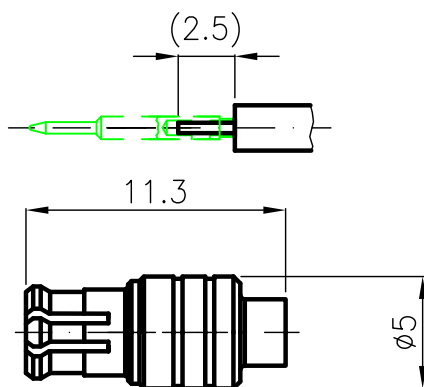

DIST.

A TERMINI DI LEGGE E' VIETATA LA RIPRODUZIONE O LA NOTIFICAZIONE DI QUESTO DISEGNO A TERZI SENZA AUTORIZZAZIONE

MATING AND DIMENSIONS

as per CECC 22220

MATERIALS AND FINISH

Body	BRASS, ISO Cu Zn40 Pb2	Au 0.5 $\mu$
Center contact	BRASS, ISO Cu Zn40 Pb2	Au 1.27 $\mu$
Insulator	PTFE	
Outer contact	Beryllium copper	Au 1.27 $\mu$

MOD. 101

			DENOMINAZIONE		
			50 Ohm - MCX SERIES COAXIAL CONNECTOR		
			STRAIGHT PLUG FOR SUCOFORM SEMI RIGID 0.086 CABLE		
SCALA		3:1	CONTR.		DATA 24.02.98
A	98.016	13.03.98	APPROV. A.Q.		DIS. Torti E.
REV.	N° MOD.	DATA	FILE MSD5191C		