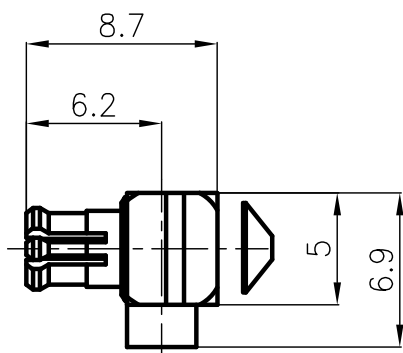

DIST.

A TERMINI DI LEGGE E' VIETATA LA RIPRODUZIONE O LA NOTIFICAZIONE DI QUESTO DISEGNO A TERZI SENZA AUTORIZZAZIONE

SPECIFICATIONS

Mating and dimensions

as per CECC 22220

MATERIALS AND FINISH

Body	Brass	Au
Outer contact	Beryllium copper	Au
Center cotact	Brass	Au
Insulator	PTFE	

MOD. 101

			DENOMINAZIONE 50 Ohm - MCX SERIES COAXIAL CONNECTOR RIGHT-ANGLE PLUG FOR 0.086" SMI-RIGID CABLE (RG 405/U)		
			SCALA 3 : 1	CONTR. Cucchi I	DATA 30.04.98
			FILE MSG5101C	APPROV. A.Q. Cucchi M	DIS. Torti E.
REV.	N° MOD.	DATA			
/	ISSUED	30.04.98			