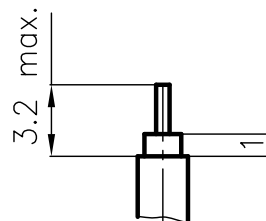

DIST.

A TERMINI DI LEGGE E' VIETATA LA RIPRODUZIONE O LA NOTIFICAZIONE DI QUESTO DISEGNO A TERZI SENZA AUTORIZZAZIONE

SPECIFICATIONS

Mating and dimensions

as per CECC 22220

MATERIALS AND FINISH

Body	Brass	Au
Outer contact	Beryllium copper	Au
Center cotact	Brass	Au
Insulator	PTFE	

MOD. 101

			DENOMINAZIONE 50 Ohm - MCX SERIES COAXIAL CONNECTOR RIGHT-ANGLE PLUG FOR 0.086" SMI-RIGID CABLE (RG 405/U)		
			SCALA 3 : 1	CONTR. Cucchi I	DATA 30.04.98
			FILE MSG5101C	APPROV. A.Q. Cucchi M	DIS. Torti E.
REV.	N° MOD.	DATA			
/	ISSUED	30.04.98			