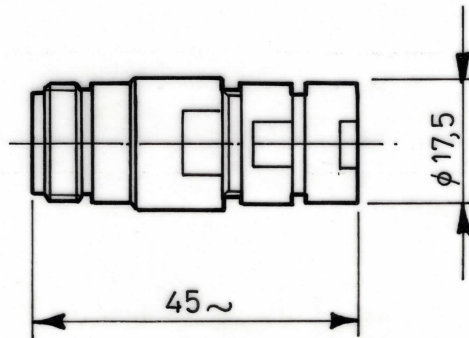

DIST. W

A TERMINI DI LEGGE E' VIETATA LA RIPRODUZIONE O LA NOTIFICAZIONE DI QUESTO DISEGNO A TERZI SENZA AUTORIZZAZIONE SCRITTA.

U

RE213/U

- CAVI UTILIZZATI : RG 214/U - RDK

ISTRUZIONI DI ASSEMBLAGGIO : N1/5

MOD. 101C

		DENOMINAZIONE			  -ITALY-
		CONNETTORE SERIE N - 50 Ω PRESA DIRITTA VOLANTE CON SERRACAVO			
		SCALA	CONTR.	DATA	N° CODICE
		1 : 1		27.05.91	
REV.	N° MOD.	DATA	FILE	APPROV. A. Q.	DIS.
					<i>Mino</i>
					NPD.53.002