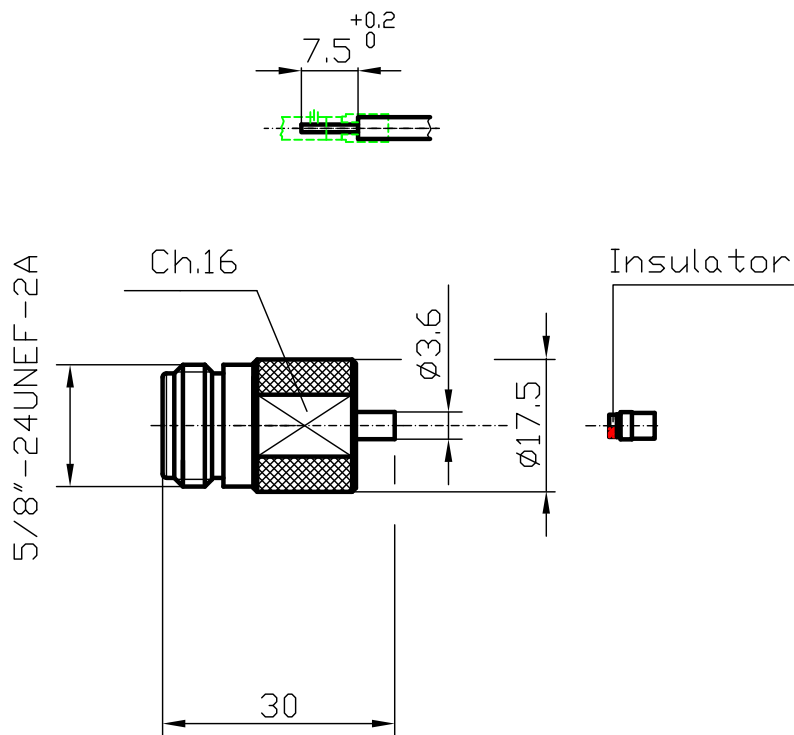

DIST.

A TERMINI DI LEGGE E' VIETATA LA RIPRODUZIONE O LA NOTIFICAZIONE DI QUESTO DISEGNO A TERZI SENZA AUTORIZZAZIONE SCRITTA.

SPECIFICATIONS

Mating and dimensions as per CECC 22210

MATERIALS AND FINISH

Body and locknut	P-Cu Zn40 Pb2 UNI 5705	White Bronze
Inner contact	CU BE HV 350	Au
Insulator	PTFE	

MOD. 101C

			DENOMINAZIONE			  -ITALY-
			50 Ohm - SERIES CONNECTOR STRAIGHT SOCKET FOR 0.086" SEMI - RIGID CABLE			
SCALA 1: 1		CONTR.		DATA 05. 02. 98		N° CODICE NPD. 66. 001
REV. 01	Aronica R.	25.06.02		FILE NPD6601C	APPROV. A.G.	