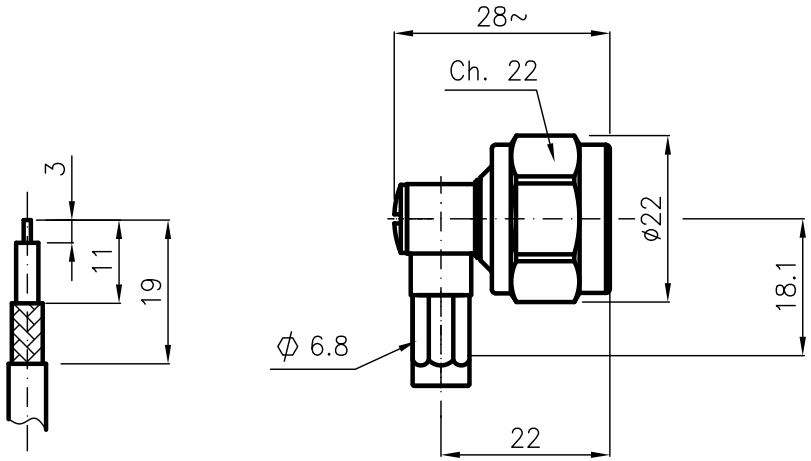

DIST.

A TERMINI DI LEGGE E' VIETATA LA RIPRODUZIONE O LA NOTIFICAZIONE DI QUESTO DISEGNO A TERZI SENZA AUTORIZZAZIONE

SPECIFICATIONS

Mating and dimensions as per CECC 22210

MATERIALS AND FINISH

Body	Brass	White Bronze
Center contact	Brass	Au
Other metal parts	Brass	Ni
Insulator	PTFE	
Gasket	Silicone Rubber	

FOR CABLE : LMR-240

MOD. 101

			DENOMINAZIONE			
			50 Ohm - N SERIES RIGHT ANGLE PLUG - SOLDER CRIMP			
/ ISSUED		19.04.06	SCALA 1:1	CONTR. CUCCHI I.	DATA 19.04.06	N° CODICE
REV.	N° MOD.	DATA	FILE NSG51004C	APPROV. CUCCHI M.	DIS. Lorenzon I.	NSG.51.004