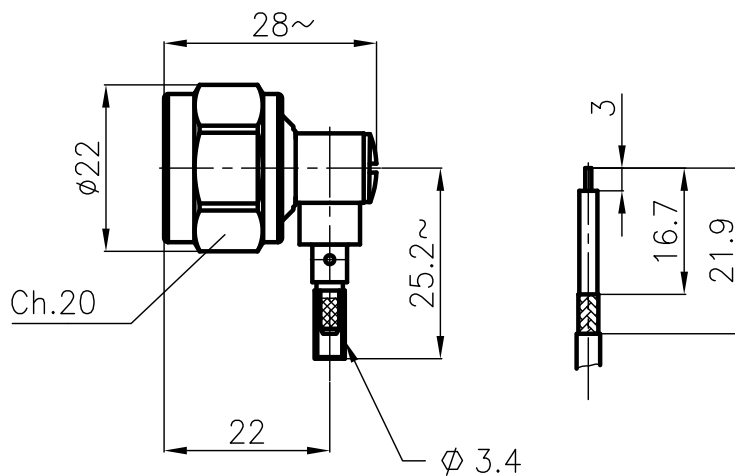

DIST.

A TERMINI DI LEGGE E' VIETATA LA RIPRODUZIONE O LA NOTIFICAZIONE DI QUESTO DISEGNO A TERZI SENZA AUTORIZZAZIONE

SPECIFICATIONS

Mating and dimensions as per CECC 22210

MATERIALS AND FINISH

Body	CW 614 N (UNI EN 12164)	White Bronze
Center contact	CW 614 N (UNI EN 12164)	Au
Insulator	PTFE	
Other metal parts	CW 614 N (UNI EN 12164)	Ni or Ag
Gasket	Silicone rubber	

FOR CABLES: RG 316 D.S. ; G02232D

MOD. 101

			DENOMINAZIONE			
			N SERIES CONNECTOR 50 Ohm RIGHT ANGLE PLUG			
/		EMESSO	05.02.01	SCALA 1:1	CONTR.	DATA 05.02.01
REV.	N° MOD.	DATA	FILE	NSG5304C	APPROV. A.Q.	DIS.
						N° CODICE
						NSG.53.004