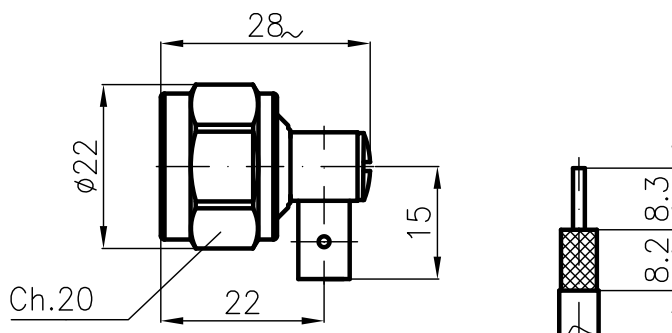

DIST.

A TERMINI DI LEGGE E' VIETATA LA RIPRODUZIONE O LA NOTIFICAZIONE DI QUESTO DISEGNO A TERZI SENZA AUTORIZZAZIONE

SPECIFICATIONS

Mating and dimensions as per CECC 22210

MATERIALS AND FINISH

Body	CW 614 N (UNI EN 12164)	White Bronze
Center contact	CW 614 N (UNI EN 12164)	Au
Insulator	PTFE	
Other metal parts	CW 614 N (UNI EN 12164)	Ni
Without Gasket		

FOR CABLES: GORE GSC 03-40362-00

MOD. 101

			DENOMINAZIONE			
			N SERIES CONNECTOR 50 Ohm RIGHT ANGEL PLUG			
A	DM000365	18.10.00	SCALA 1:1	CONTR.	DATA 15.07.99	N° CODICE
REV.	N° MOD.	DATA	FILE NSG5393C	APPROV. A.Q.	DIS.	NSG.53.903