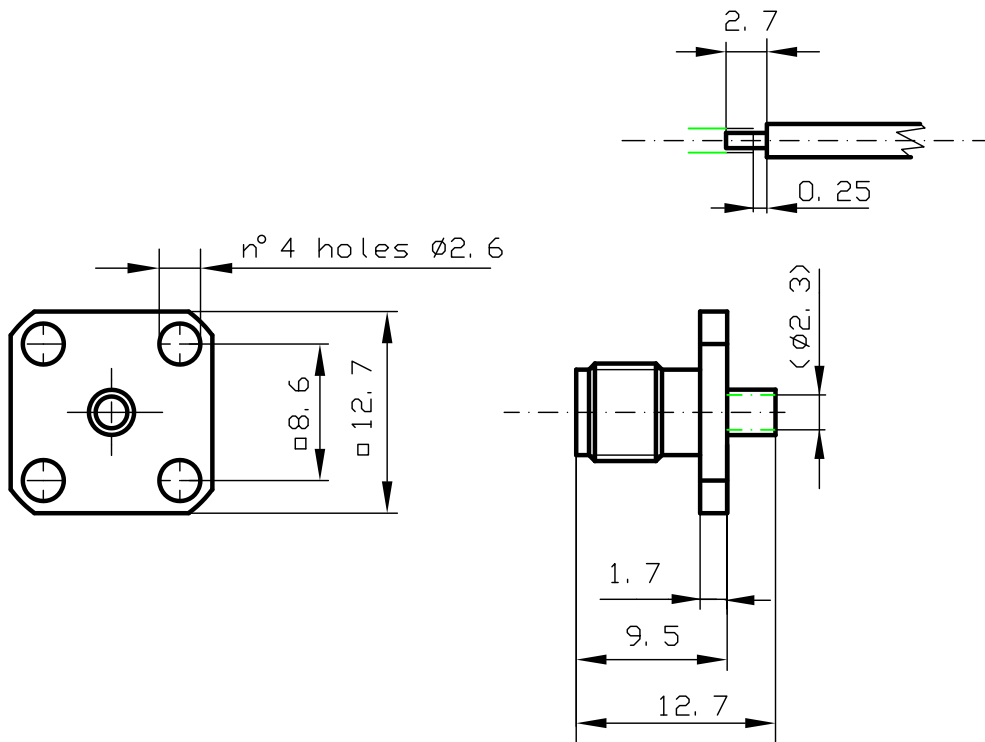

DIST.

A TERMINI DI LEGGE E' VIETATA LA RIPRODUZIONE O LA NOTIFICAZIONE DI QUESTO DISEGNO A TERZI SENZA AUTORIZZAZIONE SCRITTA.

SPECIFICATIONS

Mating and dimensions as per CECC 22110

MATERIALS AND FINISH

P. N.	SUFFIX	Body	Socket inner contact
001		Brass, Au	Beryllium copper Au
301		Stainless steel Au	Beryllium copper Au
501		Brass, White Bronze	Beryllium copper Au

MOD. 101C

			DENOMINAZIONE 50 Ohm - SMA SERIES COAXIAL CONNECTOR STRAIGHT SOCKET FOR 0.086" SEMI-RIGID COAXIAL CABLE			 CM s.r.l. -ITALY-
			SCALA 2:1	CONTR.	DATA 27/07/95	
REV.	N° MOD.	DATA	FILE DPD5601C	APPROV. A.G.	DIS. T. E.	DPD. 56. XX1