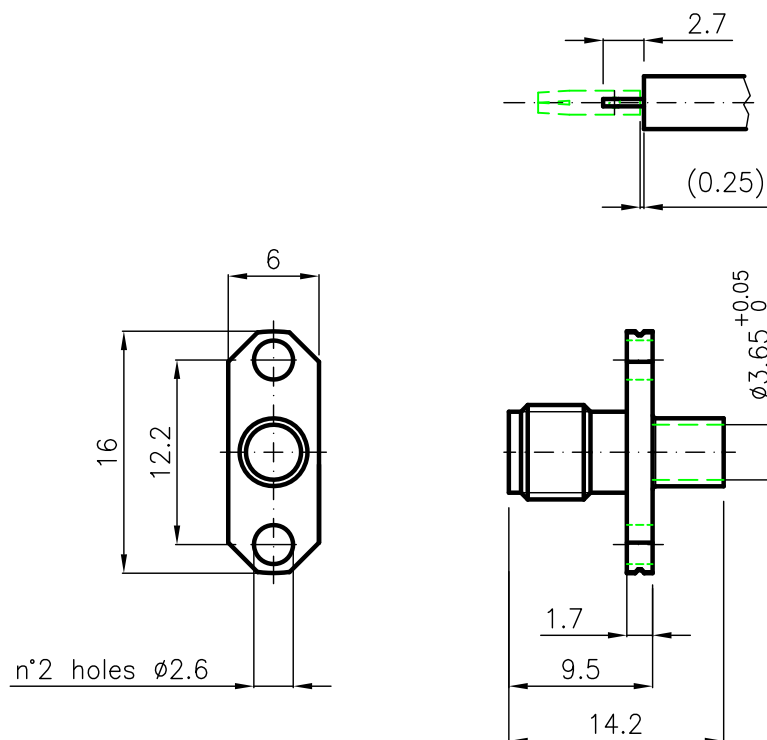

DIST.

A TERMINI DI LEGGE E' VIETATA LA RIPRODUZIONE O LA NOTIFICAZIONE DI QUESTO DISEGNO A TERZI SENZA AUTORIZZAZIONE

SPECIFICATIONS

Mating and dimensions as per CECC 22110

MATERIALS AND FINISH

P.N.	SUFFIX	Body	Socket inner contact
	003	Brass Au	Beryllium copper Au
	203	Stainless steel passivated	Beryllium copper Au
	303	Stainless steel Au	Beryllium copper Au
	503	Brass White Bronze	Beryllium copper Au

FOR CABLE : 0.141"

MOD. 101

			DENOMINAZIONE			
			50 Ohm - SMA SERIES COAXIAL CONNECTOR STRAIGHT BULKHEAD SOCKET			
/ ISSUED		20.04.05	SCALA 2:1	CONTR. CUCCHI I.	DATA 20.04.05	N° CODICE <b>DPD.56.XX3</b>
REV.	N° MOD.	DATA	FILE DPD56XX3C	APPROV. CUCCHI M.	DIS. ARONICA R.	