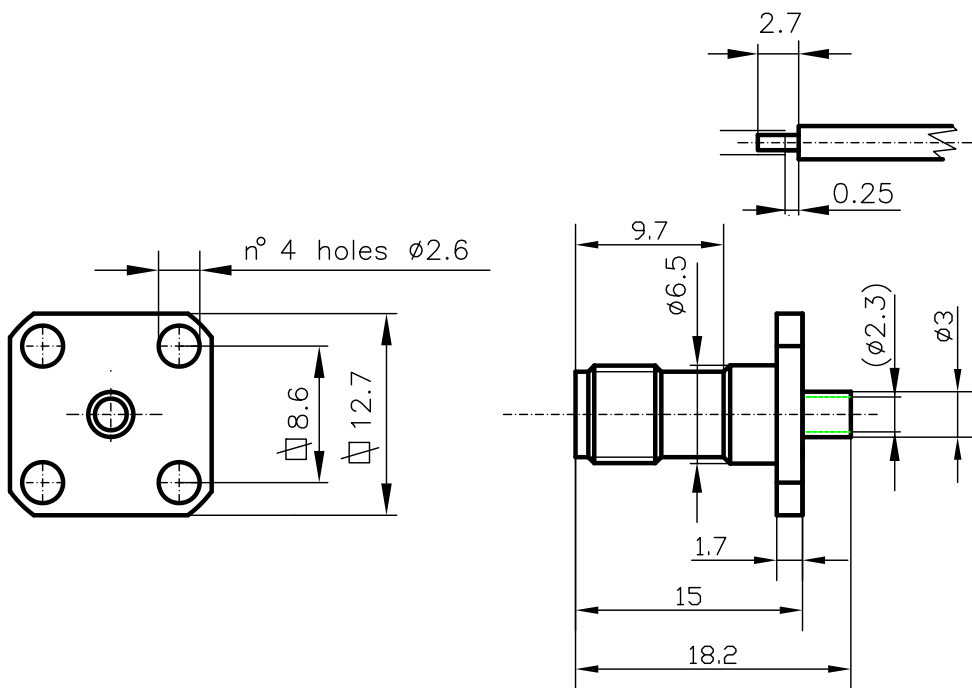

DIST.

A TERMINI DI LEGGE E' VIETATA LA RIPRODUZIONE O LA NOTIFICAZIONE DI QUESTO DISEGNO A TERZI SENZA AUTORIZZAZIONE SCRITTA.

SPECIFICATIONS

Mating and dimensions as per CECC 22110

MATERIALS AND FINISH

P.N. SUFFIX	Body	Socket inner contact
004	Brass, Au	Beryllium copper Au
304	Stainless steel Au	Beryllium copper Au
504	Brass, White Bronze	Beryllium copper Au

MOD. 101C

			DENOMINAZIONE 50 Ohm - SMA SERIES COAXIAL CONNECTOR STRAIGHT SOCKET FOR 0.086" SEMI-RIGID COAXIAL CABLE			 <b>CM S.p.A.</b> -ITALY-	
/ ISSUED		01.08.00	SCALA 2:1	CONTR.	DATA 01.08.00	N° CODICE	
REV.	N° MOD.	MTA	FILE DPD5604C	APPROV. A.G.	DIS.	DPD.56.XX4	