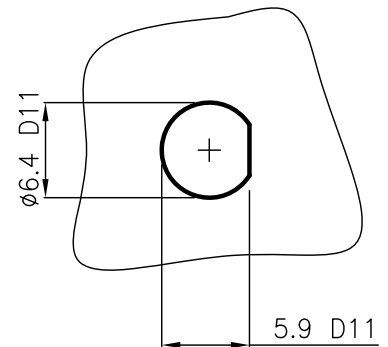

DIST.

A TERMINI DI LEGGE E' VIETATA LA RIPRODUZIONE O LA NOTIFICAZIONE DI QUESTO DISEGNO A TERZI SENZA AUTORIZZAZIONE

PANEL CUTOUT DIMENSION

SPECIFICATIONS

Mating and dimensions as per CECC 22110

MATERIALS AND FINISH

MOD. 101

DENOMINAZIONE		
50 Ohm - SMA SERIES COAXIAL CONNECTOR BULKHEAD STRAIGHT SOCKET WHIT CRIMP ATTACHMENT		
SCALA	2:1	CONTR. CUCCHI I.
FILE	DPD57005C	APPROV. CUCCHI M.
DATA	17.09.04	DIS. ARONICA R.