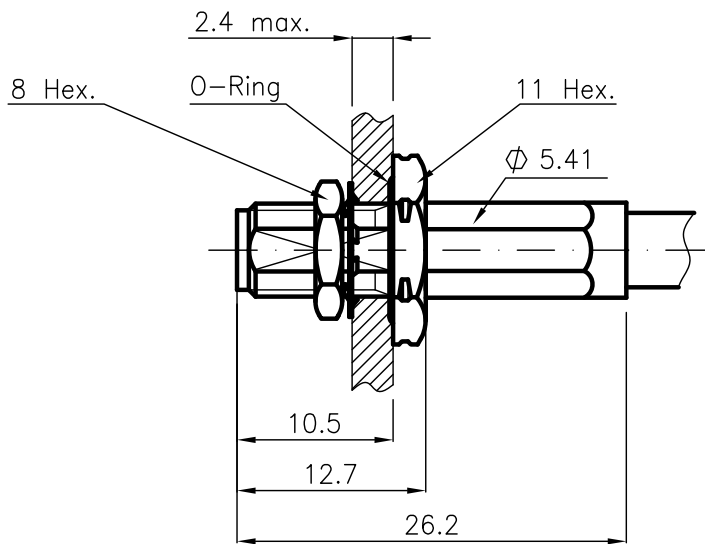

DIST.

A TERMINI DI LEGGE E' VIETATA LA RIPRODUZIONE O LA NOTIFICAZIONE DI QUESTO DISEGNO A TERZI SENZA AUTORIZZAZIONE

PANEL CUTOUT DIMENSION

SPECIFICATIONS

Mating and dimensions as per CECC 22110

MATERIALS AND FINISH

MOD. 101

DENOMINAZIONE		
50 Ohm - SMA SERIES COAXIAL CONNECTOR BULKHEAD STRAIGHT SOCKET WHIT CRIMP ATTACHMENT		
SCALA	2:1	CONTR. CUCCHI I.
FILE	DPD57005C	APPROV. CUCCHI M.
DATA	17.09.04	DIS. ARONICA R.