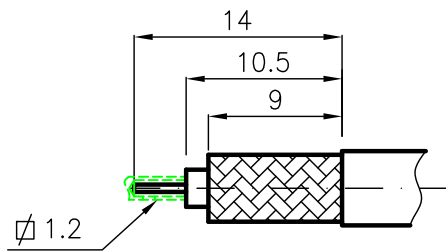

DIST.

A TERMINI DI LEGGE E' VIETATA LA RIPRODUZIONE O LA NOTIFICAZIONE DI QUESTO DISEGNO A TERZI SENZA AUTORIZZAZIONE

PANEL CUTOUT DIMENSION

SPECIFICATIONS

Mating and dimensions as per CECC 22110

MATERIALS AND FINISH

P.N. SUFFIX	Body	Socket inner contact
005	Brass Au	Spring Bronze Au
205	Stainless steel Passivated	Spring Bronze Au
305	Stainless steel Au	Spring Bronze Au
505	Brass White Bronze	Spring Bronze Au

FOR CABLE : CO 100

MOD. 101

DENOMINAZIONE		
50 Ohm - SMA SERIES COAXIAL CONNECTOR BULKHEAD STRAIGHT SOCKET WHIT CRIMP ATTACHMENT		
SCALA	2:1	CONTR. CUCCHI I.
FILE	DPD57005C	APPROV. CUCCHI M.
DATA	17.09.04	DIS. ARONICA R.