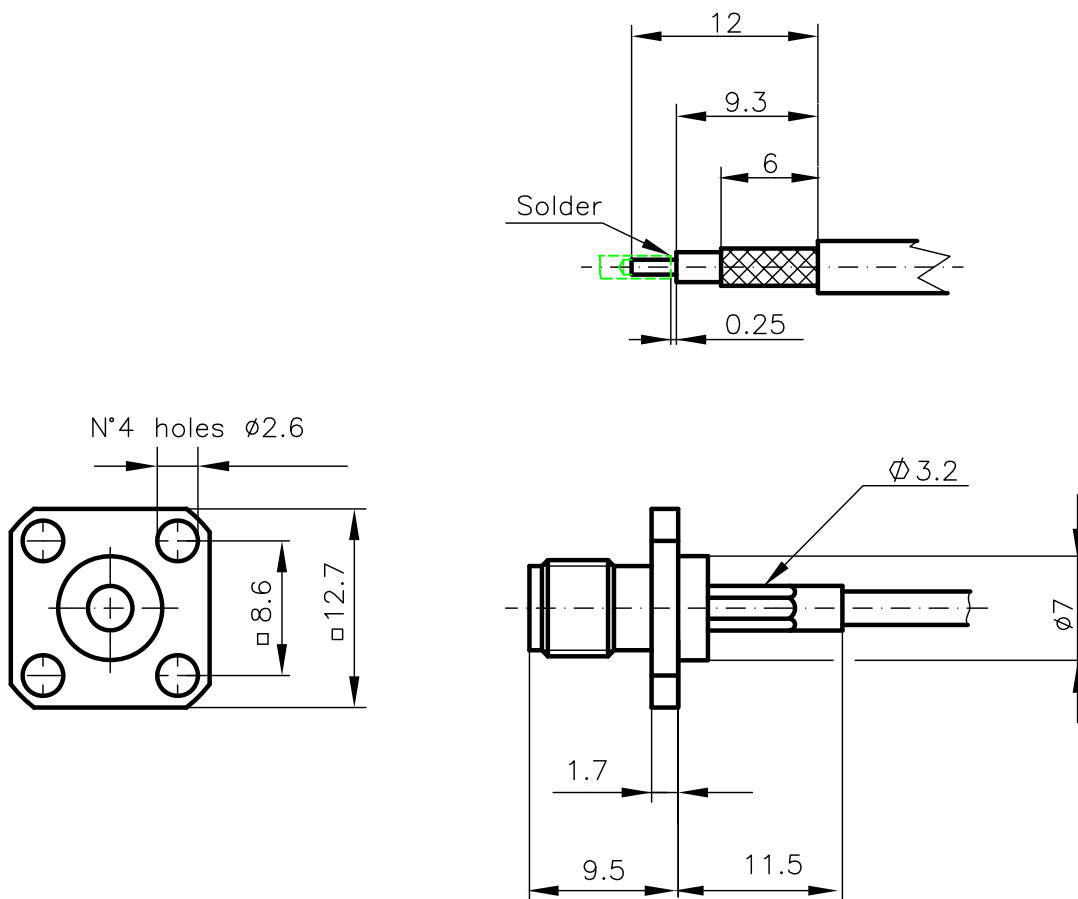

DIST.

A TERMINI DI LEGGE E' VIETATA LA RIPRODUZIONE O LA NOTIFICAZIONE DI QUESTO DISEGNO A TERZI SENZA AUTORIZZAZIONE SCRITTA.

SPECIFICATIONS

Mating and dimensions as per CECC 22110

MATERIALS AND FINISH

P.N. SUFFIX	Body	Socket inner contact
002	Brass Au	Beryllium copper Au
302	Stainless steel Au	Beryllium copper Au
502	Brass White Bronze	Beryllium copper Au

Crimping hex 3.2mm

-FOR CABLES RG 188/U - RG174/U -RG316/U

MOD. 101C

			<b>DESCRIZIONE</b>	 <b>CM S.r.l.</b> -ITALY-
			50 Ohm - SMA SERIES COAXIAL CONNECTOR STRAIGHT SOCKET WITH CRIMP ATTACHMENT	
			<b>SCALA</b> 2:1	<b>CONTR.</b>
			<b>FILE</b> DPD60X2C	<b>APPROV. A.Q.</b>
<b>REV.</b>	<b>N° MOD.</b>	<b>DATA</b>	<b>DATA</b> 08/09/95	<b>DIS.</b> T.E.
				<b>N° CODICE</b> <b>DPD.60.XX2</b>