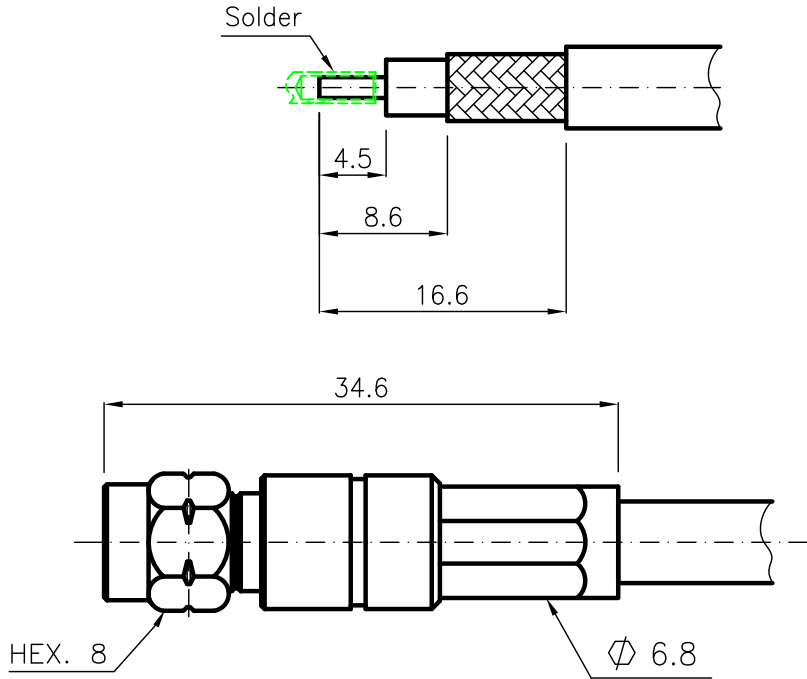

DIST.

A TERMINI DI LEGGE E' VIETATA LA RIPRODUZIONE O LA NOTIFICAZIONE DI QUESTO DISEGNO A TERZI SENZA AUTORIZZAZIONE

MATERIALS AND FINISH

P.N. SUFFIX	Body and locknut	Plug inner contact
001	Brass Au	Brass Au
201	Stainless steel Passivated	Brass Au
301	Stainless steel Au	Brass Au
501	Brass White Bronze	Brass Au

FOR CABLES : S04272B
LMR-240

MOD. 101

			DENOMINAZIONE			
			SMA SERIES - 50 Ohm STRAIGHT PLUG - SOLDER CRIMP			
/	ISSUED	08.09.03	SCALA 2:1	CONTR. CUCCHI I.	DATA 08.09.03	N° CODICE
REV.	N° MOD.	DATA	FILE DSD56001C	APPROV. CUCCHI M.	DIS. ARONICA R.	DSD.56.001