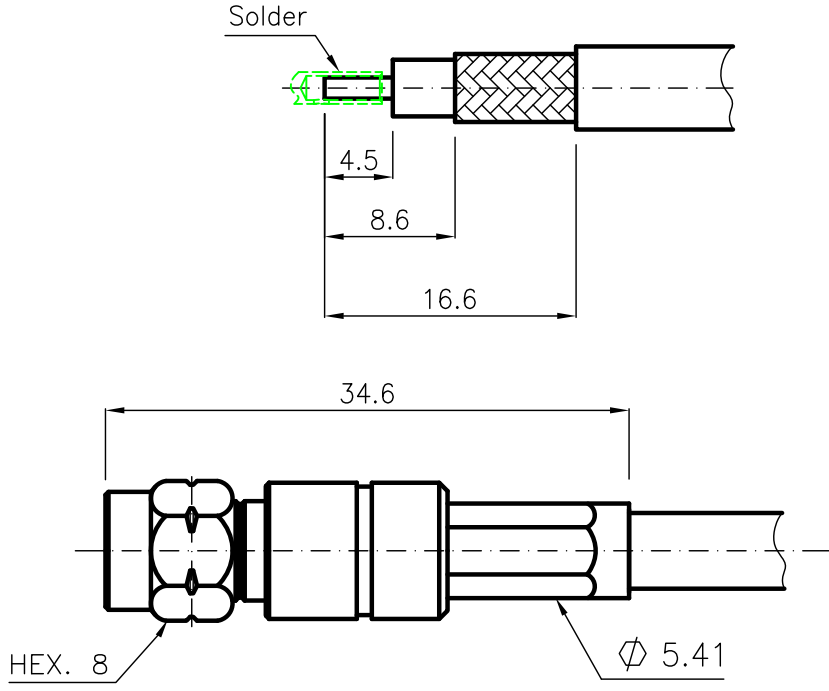

DIST.

A TERMINI DI LEGGE E' VIETATA LA RIPRODUZIONE O LA NOTIFICAZIONE DI QUESTO DISEGNO A TERZI SENZA AUTORIZZAZIONE

MATERIALS AND FINISH

P.N. SUFFIX	Body and locknut	Plug inner contact
002	Brass Au	Brass Au
202	Stainless steel Passivated	Brass Au
302	Stainless steel Au	Brass Au
502	Brass White Bronze	Brass Au

FOR CABLES : CONVERTITALIA BIANCO 1.0/3.05/5.0

			DENOMINAZIONE		
			SMA SERIES - 50 Ohm		
			STRAIGHT PLUG - SOLDER CRIMP		
SCALA		2:1	CONTR. CUCCHI I.		DATA
/ ISSUED		27.01.04	APPROV. CUCCHI M.		27.01.04
REV.	N° MOD.	DATA	FILE	DSD56002C	