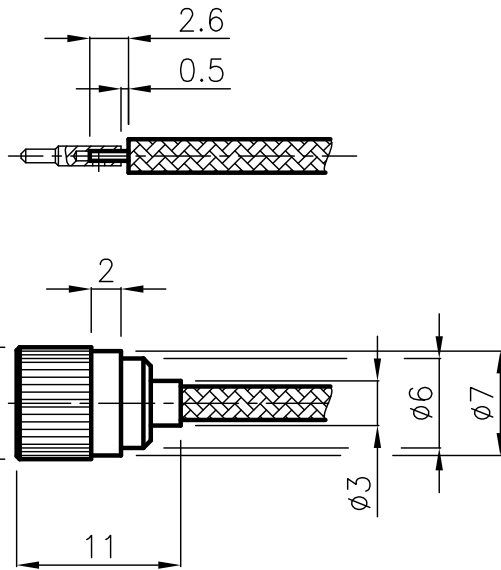

DIST.

A TERMINI DI LEGGE E' VIETATA LA RIPRODUZIONE O LA NOTIFICAZIONE DI QUESTO DISEGNO A TERZI SENZA AUTORIZZAZIONE

SPECIFICATIONS

Mating and dimensions as per CECC 22110

MATERIALS AND FINISH

Body	Brass	White Bronze
Inner contact	Brass	Au

MOD. 101

			DENOMINAZIONE		
			CONNETTORE SERIE SMA SPECIALE PER CAVO SUCOFORM 0.086"		
			SCALA 2 : 1	CONTR.	DATA 04.05.98
REV.	N° MOD.	DATA	FILE DSD9951C	APPROV. A.Q.	DIS.

N° CODICE  
**DSD.99.501**