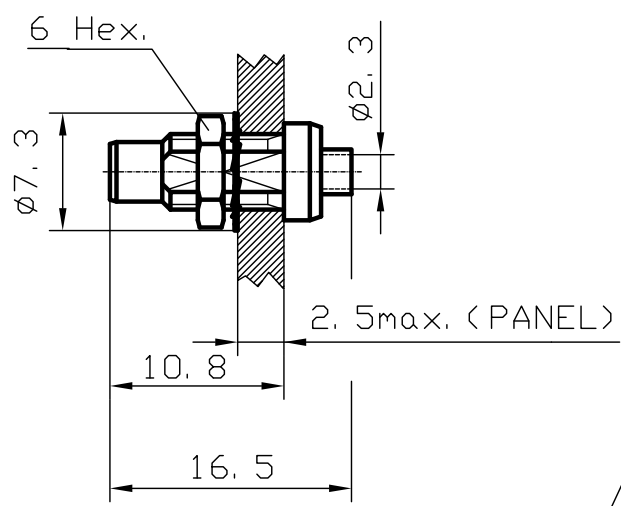

DIST.

A TERMINI DI LEGGE E' VIETATA LA RIPRODUZIONE O LA NOTIFICAZIONE DI QUESTO DISEGNO A TERZI SENZA AUTORIZZAZIONE SCRITTA.

PANEL CUTOUT DIMENSION

Mating and dimensions as per CECC 22140

MATERIAL AND FINISH

Body	Brass.	ISO Cu Zn40 Pb2	Au
Center contact	Brass.	ISO Cu Zn40 Pb2	Au
Insulator		PTFE	
Locknut	Brass.	ISO Cu Zn40 Pb2	Au
Lockwasher	Bronze		Au

MOD. 101C

			<b>DENOMINAZIONE</b> 50 Ohm-SMC SERIES COAXIAL CONNECTOR BULKHEAD STRAIGHT SOCKET FOR 0.086" CABLE			 <b>CM S.p.A.</b> -ITALY-
			<b>SCALA</b> 2: 1	<b>CONTR.</b>	<b>DATA</b> 06. 06. 96	
<b>REV.</b>	<b>N° MOD.</b>	<b>DATA</b>	<b>FILE</b> FSD5101C	<b>APPROV. A.G.</b>	<b>DIS.</b> T. E.	<b>FSD. 51. 001</b>