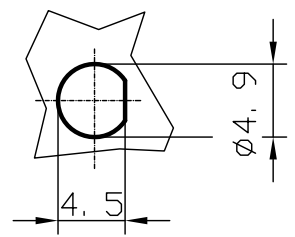

DIST.

A TERMINI DI LEGGE E' VIETATA LA RIPRODUZIONE O LA NOTIFICAZIONE DI QUESTO DISEGNO A TERZI SENZA AUTORIZZAZIONE SCRITTA.

PANEL CUTOUT DIMENSION

Mating and dimensions as per CECC 22140

MATERIAL AND FINISH

Body	Brass.	ISO Cu Zn40 Pb2	Au
Center contact	Brass.	ISO Cu Zn40 Pb2	Au
Insulator		PTFE	
Locknut	Brass.	ISO Cu Zn40 Pb2	Au
Lockwasher	Bronze		Au

MOD. 101C

			<b>DENOMINAZIONE</b> 50 Ohm-SMC SERIES COAXIAL CONNECTOR BULKHEAD STRAIGHT SOCKET FOR 0.086" CABLE			 <b>CM S.p.A.</b> -ITALY-
			<b>SCALA</b> 2: 1	<b>CONTR.</b>	<b>DATA</b> 06. 06. 96	
<b>REV.</b>	<b>N° MOD.</b>	<b>DATA</b>	<b>FILE</b> FSD5101C	<b>APPROV. A.G.</b>	<b>DIS.</b> T. E.	<b>FSD. 51. 001</b>