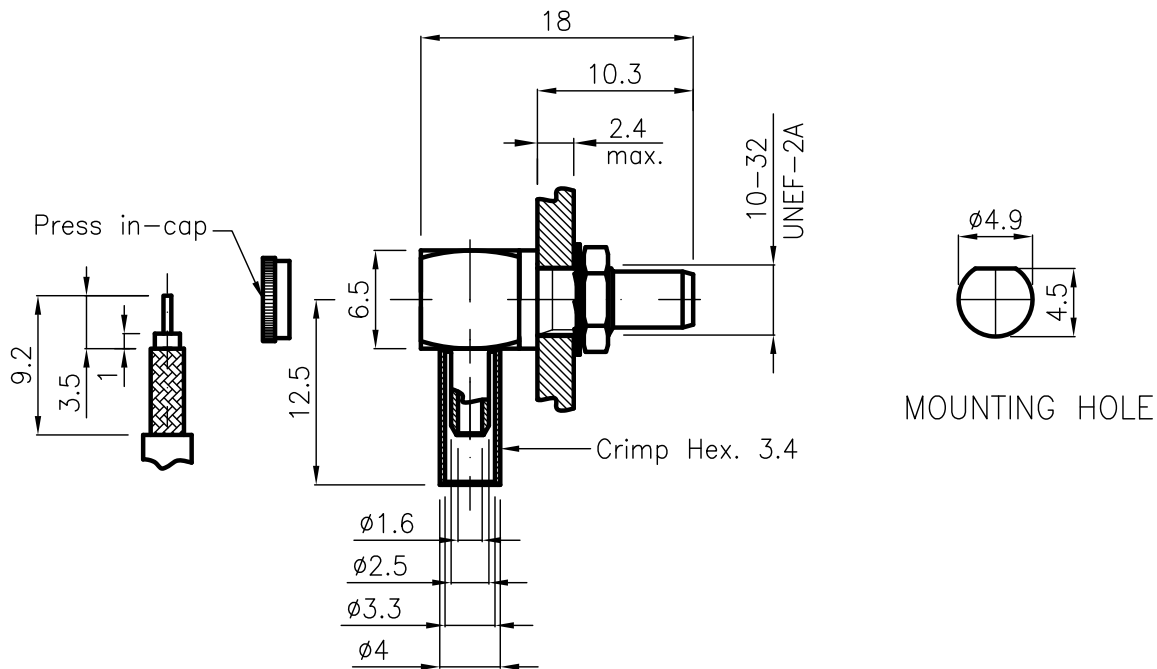

DIST.

A TERMINI DI LEGGE E' VIETATA LA RIPRODUZIONE O LA NOTIFICAZIONE DI QUESTO DISEGNO A TERZI SENZA AUTORIZZAZIONE

SPECIFICATIONS

Mating and dimensions

as per CECC 22130

MATERIALS AND FINISH

Body	Brass	Ni
Centre contact	Brass	Au
Nut	Brass	Ni
Crimp ferrule	Soft copper	Ni
Other metal parts	Brass	Ni
Insulator	PTFE	

FOR CABLE: K 02252 D ; (RG316/U D.S)

MOD. 101

			DENOMINAZIONE		
			50 Ohm-SERIES SMS COAXIAL CONNECTOR RIGHT ANGLE BULKHEAD SOCKET		
SCALA		2:1	CONTR. CUCCHI I.		DATA
FILE		GPG56501C	APPROV. CUCCHI M.		01.10.04
REV.	N° MOD.	DATA			
/	EMESSO	01.10.04			