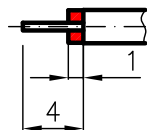

DIST.

A TERMINI DI LEGGE E' VIETATA LA RIPRODUZIONE O LA NOTIFICAZIONE DI QUESTO DISEGNO A TERZI SENZA AUTORIZZAZIONE

SPECIFICATIONS

Mating and dimensions as per CECC 22200

MATERIALS AND FINISH

Body	Brass	White Bronze
Locking nut	Brass	Ni
Center contact	Brass	Au
Insulator	PTFE	
Gasket	Silicone Rubber	

FOR CABLE: 0.086"

MOD. 101

			DENOMINAZIONE				
			50 Ohm - TNC SERIES CONNECTOR STRAIGHT PLUG - FULL SOLDER				
			SCALA 2:1	CONTR. CUCCHI I.	DATA 01.02.10		N° CODICE <b>HSD.086.R01</b>
REV.	N° MOD.	DATA	FILE HSD086R01C	APPROV. CUCCHI M.	DIS. ARONICA R.		