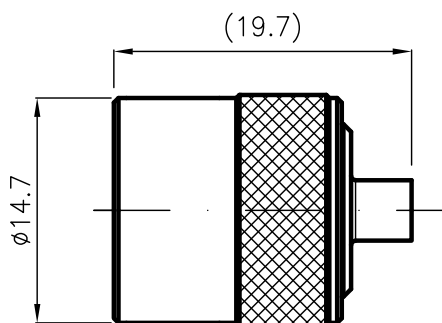

DIST.

A TERMINI DI LEGGE E' VIETATA LA RIPRODUZIONE O LA NOTIFICAZIONE DI QUESTO DISEGNO A TERZI SENZA AUTORIZZAZIONE

SPECIFICATIONS

Mating and dimensions as per CECC 22200

MATERIALS AND FINISH

Body	Brass	White Bronze
Locking nut	Brass	Ni
Center contact	Brass	Au
Insulator	PTFE	
Gasket	Silicone Rubber	

FOR CABLE: 0.086"

MOD. 101

			DENOMINAZIONE				
			50 Ohm - TNC SERIES CONNECTOR STRAIGHT PLUG - FULL SOLDER				
			SCALA 2:1	CONTR. CUCCHI I.	DATA 01.02.10		N° CODICE <b>HSD.086.R01</b>
REV.	N° MOD.	DATA	FILE HSD086R01C	APPROV. CUCCHI M.	DIS. ARONICA R.		