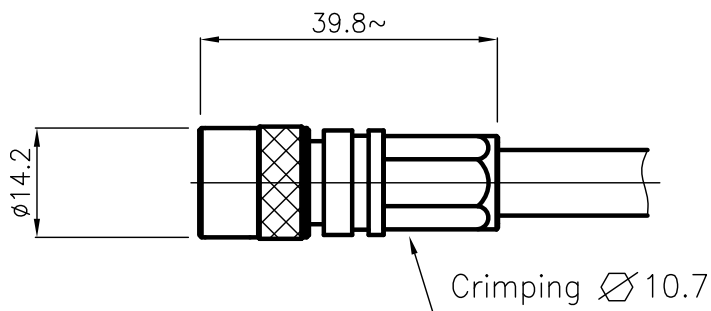

DIST.

A TERMINI DI LEGGE E' VIETATA LA RIPRODUZIONE O LA NOTIFICAZIONE DI QUESTO DISEGNO A TERZI SENZA AUTORIZZAZIONE

SPECIFICATIONS

Mating and dimensions as per CECC 22200

MATERIALS AND FINISH

Body	Brass	White Bronze
Locking nut	Brass	Ni
Center contact	Brass	Au
Insulator	PTFE	
O-Ring	Silicone rubber	

FOR CABLE : RG 11A/U

MOD. 101

			DENOMINAZIONE 75 Ohm - TNC SERIES CONNECTOR STRAIGHT PLUG -SOLDER CRIMP				
			SCALA 1:1	CONTR. CUCCHI I.	DATA 03.06.03	N° CODICE	
/	ISSUED	03.06.03	FILE HSD5601C	APPROV. CUCCHI M.	DIS. Torti E.	HSD.56.001	
REV.	N° MOD.	DATA					