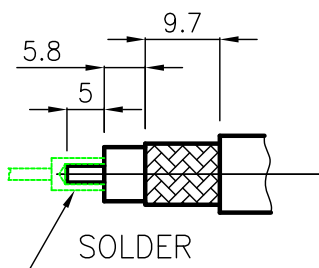

DIST.

A TERMINI DI LEGGE E' VIETATA LA RIPRODUZIONE O LA NOTIFICAZIONE DI QUESTO DISEGNO A TERZI SENZA AUTORIZZAZIONE

SPECIFICATIONS

Mating and dimensions as per CECC 22200

MATERIALS AND FINISH

Body	Brass	White Bronze
Locking nut	Brass	Ni
Center contact	Brass	Au
Insulator	PTFE	
O-Ring	Silicone rubber	

FOR CABLE : RG 11A/U

MOD. 101

			DENOMINAZIONE 75 Ohm - TNC SERIES CONNECTOR STRAIGHT PLUG -SOLDER CRIMP				
			SCALA 1:1	CONTR. CUCCHI I.	DATA 03.06.03	N° CODICE	
/	ISSUED	03.06.03	FILE HSD5601C	APPROV. CUCCHI M.	DIS. Torti E.	HSD.56.001	
REV.	N° MOD.	DATA					