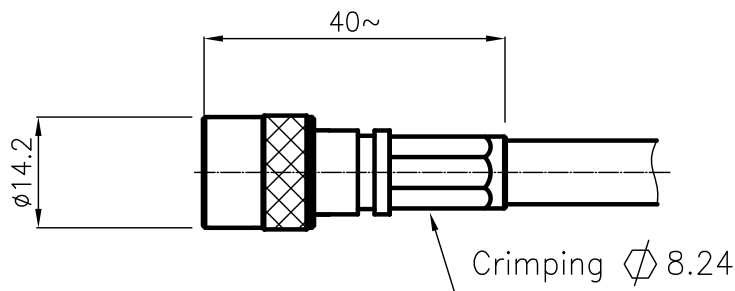

DIST.

A TERMINI DI LEGGE E' VIETATA LA RIPRODUZIONE O LA NOTIFICAZIONE DI QUESTO DISEGNO A TERZI SENZA AUTORIZZAZIONE

SPECIFICATIONS

Mating and dimensions as per CECC 22200

MATERIALS AND FINISH

Body	Brass	White Bronze
Locking nut	Brass	Ni
Center contact	Brass	Au
Insulator	PTFE	
O-Ring	Silicone rubber	

FOR CABLE : RG 6 A/U

MOD. 101

			DENOMINAZIONE		
			75 Ohm - TNC SERIES CONNECTOR STRAIGHT PLUG -SOLDER CRIMP		
			SCALA 1:1	CONTR. CUCCHI I.	DATA 10.10.03
/	ISSUED	10.10.03	FILE HSD56002C	APPROV. CUCCHI M.	DIS. ARONICA R.
REV.	N° MOD.	DATA			N° CODICE HSD.56.002