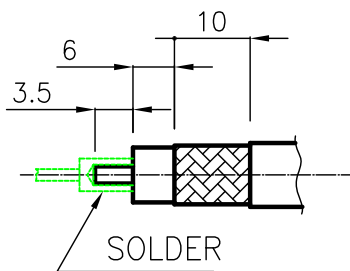

DIST.

A TERMINI DI LEGGE E' VIETATA LA RIPRODUZIONE O LA NOTIFICAZIONE DI QUESTO DISEGNO A TERZI SENZA AUTORIZZAZIONE

SPECIFICATIONS

Mating and dimensions as per CECC 22200

MATERIALS AND FINISH

Body	Brass	White Bronze
Locking nut	Brass	Ni
Center contact	Brass	Au
Insulator	PTFE	
O-Ring	Silicone rubber	

FOR CABLE : RG 6 A/U

MOD. 101

			DENOMINAZIONE		
			75 Ohm - TNC SERIES CONNECTOR STRAIGHT PLUG -SOLDER CRIMP		
			SCALA 1:1	CONTR. CUCCHI I.	DATA 10.10.03
/	ISSUED	10.10.03	FILE HSD56002C	APPROV. CUCCHI M.	DIS. ARONICA R.
REV.	N° MOD.	DATA			N° CODICE HSD.56.002