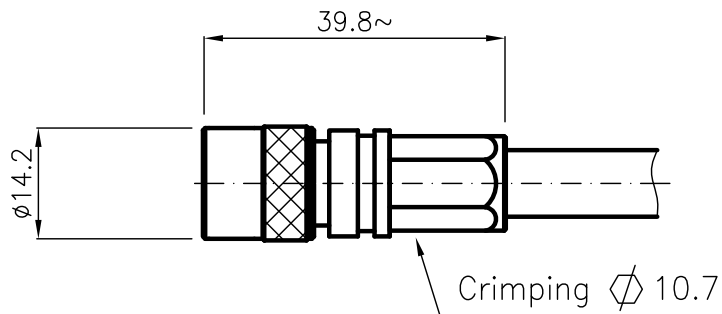

DIST.

A TERMINI DI LEGGE E' VIETATA LA RIPRODUZIONE O LA NOTIFICAZIONE DI QUESTO DISEGNO A TERZI SENZA AUTORIZZAZIONE

MATERIALS AND FINISH

Body	Brass	White Bronze
Locking nut	Brass	Ni
Center contact	Brass	Au
Insulator	PTFE	
O-Ring	Silicone rubber	

ELETRICAL

Range frequency	WSWR
DC ÷ 1 GHz	≤ 1.10 (≥ 26 dB)

FOR CABLE : BELDEN 9292

MOD. 101

			DENOMINAZIONE		
			75 Ohm – TNC SERIES CONNECTOR STRAIGHT PLUG WITH SOLDER CRIMP		
			SCALA 1:1	CONTR. CUCCHI I.	DATA 28.05.02
/	ISSUED	28.05.02	FILE HSD57001C	APPROV. CUCCHI M.	DIS. ARONICA R.
REV.	N° MOD.	DATA			N° CODICE HSD.57.001