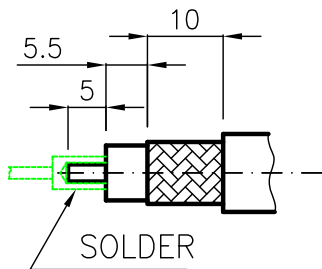

DIST.

A TERMINI DI LEGGE E' VIETATA LA RIPRODUZIONE O LA NOTIFICAZIONE DI QUESTO DISEGNO A TERZI SENZA AUTORIZZAZIONE

MATERIALS AND FINISH

Body	Brass	White Bronze
Locking nut	Brass	Ni
Center contact	Brass	Au
Insulator	PTFE	
O-Ring	Silicone rubber	

ELETRICAL

Range frequency	WSWR
DC ÷ 1 GHz	≤ 1.10 (≥ 26 dB)

FOR CABLE : BELDEN 9292

MOD. 101

			DENOMINAZIONE		
			75 Ohm – TNC SERIES CONNECTOR STRAIGHT PLUG WITH SOLDER CRIMP		
			SCALA 1:1	CONTR. CUCCHI I.	DATA 28.05.02
/	ISSUED	28.05.02	FILE HSD57001C	APPROV. CUCCHI M.	DIS. ARONICA R.
REV.	N° MOD.	DATA			N° CODICE HSD.57.001